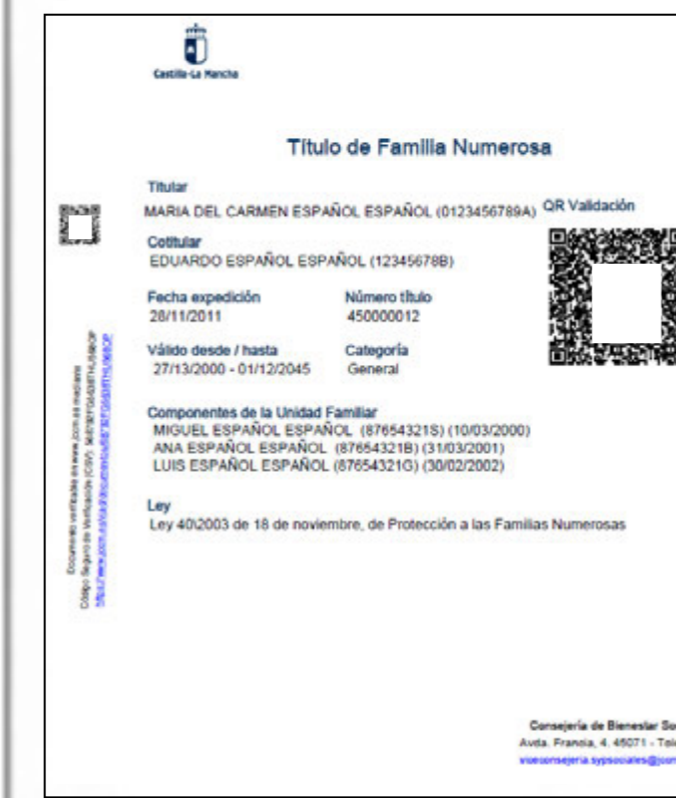

Accede a tu título de Familia Numerosa digital

Como descargar en tu teléfono el carné digital individual o colectivo + título en PDF

Prepara:

- 1.- DNI/NIE
- 2.- Tu Número de título + categoría
- 3.- Fechas de inicio y fin del título o de la última renovación

Entra en la web:
fndigital.castillalamancha.es

Elige el formato que quieres:

- Tarjeta INDIVIDUAL digital
- Título DIGITAL (Colectivo)
- Título en PDF (aconsejable tenerlo)

Se descarga un archivo compatible con cualquier aplicación wallet que permite tener carnés digitales en el móvil o pc. O un archivo PDF con el título para imprimir o enviar

Este es el formato en PDF. Es válido a todos los efectos y en cualquier parte de España. Lo puedes enviar por correo electrónico o imprimir

Este es el formato digital

Con cualquier aplicación wallet puedes tener el carné en tu móvil.