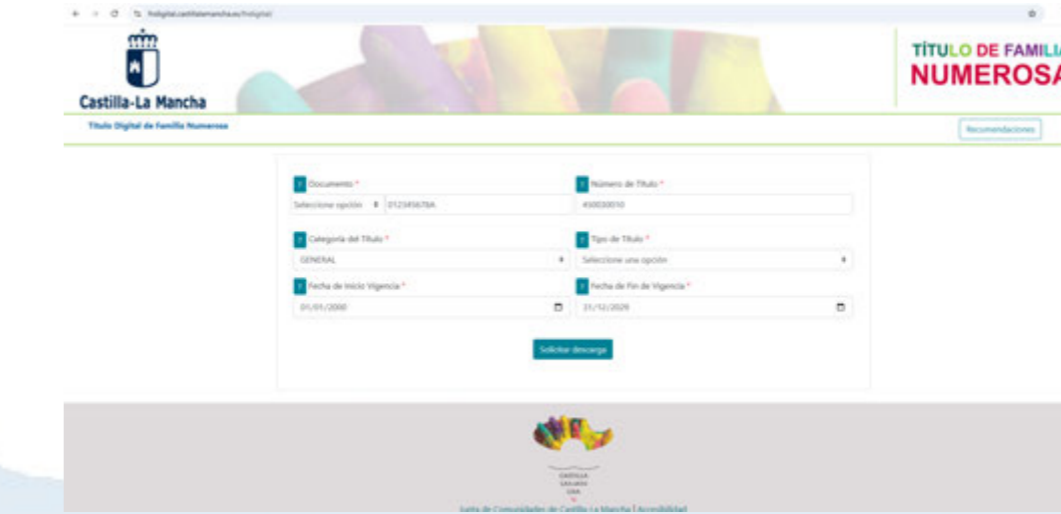

Accede a tu título de Familia Numerosa digital

Como descargar en tu teléfono el carné digital individual o colectivo + título en PDF

Prepara:

- 1.- DNI/NIE
- 2.- Tu Número de título + categoría
- 3.- Fechas de inicio y fin del título o de la última renovación

Entra en la web:
fndigital.castillalamancha.es

Elige el formato que quieres:

- Tarjeta INDIVIDUAL digital
- Título DIGITAL (Colectivo)
- Título en PDF (aconsejable tenerlo)

Se descarga un archivo compatible con cualquier aplicación wallet que permite tener carnés digitales en el móvil o pc. O un archivo PDF con el título para imprimir o enviar