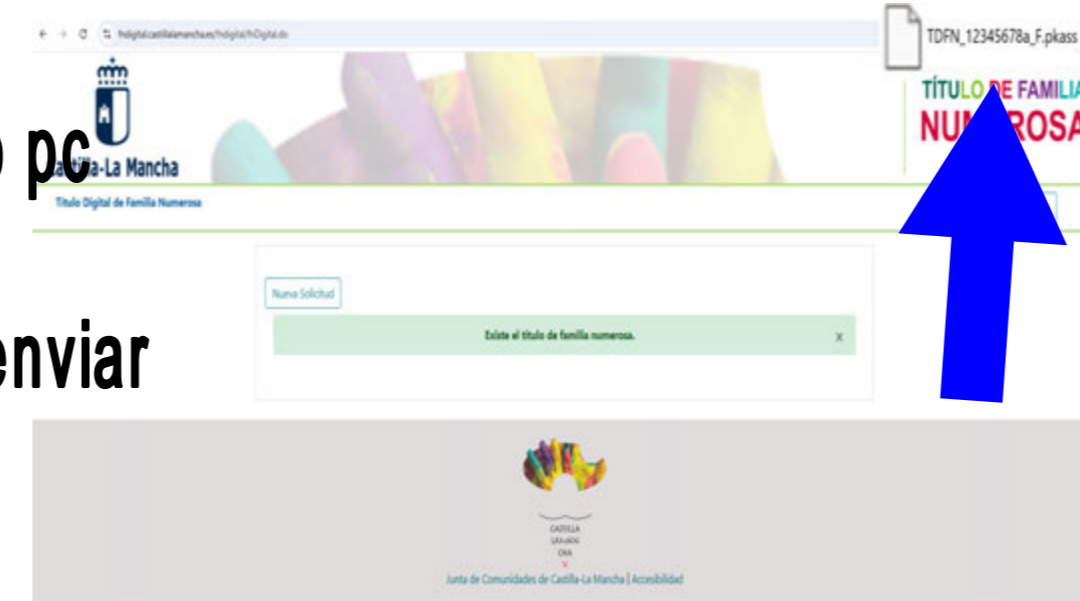

Entra en la web:
fndigital.castillalamancha.es

Elige el formato que quieres:

- Tarjeta INDIVIDUAL digital
- Título DIGITAL (Colectivo)
- Título en PDF (aconsejable tenerlo)

Se descarga un archivo compatible con cualquier aplicación wallet que permite tener carnés digitales en el móvil o pc. O un archivo PDF con el título para imprimir o enviar