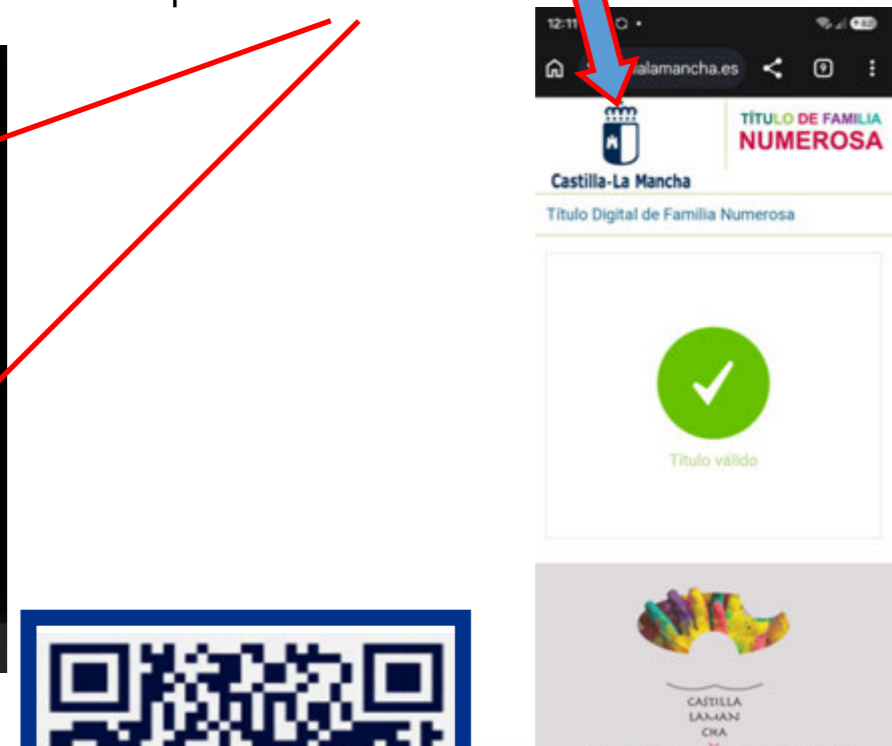

Entra en la web:
fndigital.castillalamancha.es

Elige el formato que quieres:

- Tarjeta INDIVIDUAL digital
- Título DIGITAL (Colectivo)
- Título en PDF (aconsejable tenerlo)

Se descarga un archivo compatible con cualquier aplicación wallet que permite tener carnés digitales en el móvil o pc. O un archivo PDF con el título para imprimir o enviar

Este es el formato en PDF. Es válido a todos los efectos y en cualquier parte de España. Lo puedes enviar por correo electrónico o imprimir

Este es el formato digital

Con cualquier aplicación wallet puedes tener el carné en tu móvil.

Estas son algunas:

Cuando abres el wallet lo verás así. (Puede variar algo en función de qué aplicación uses)

Si escaneas el QR o pinchas el enlace te aparece esto:

Para cualquier duda puedes ponerte en contacto con tu asociación: