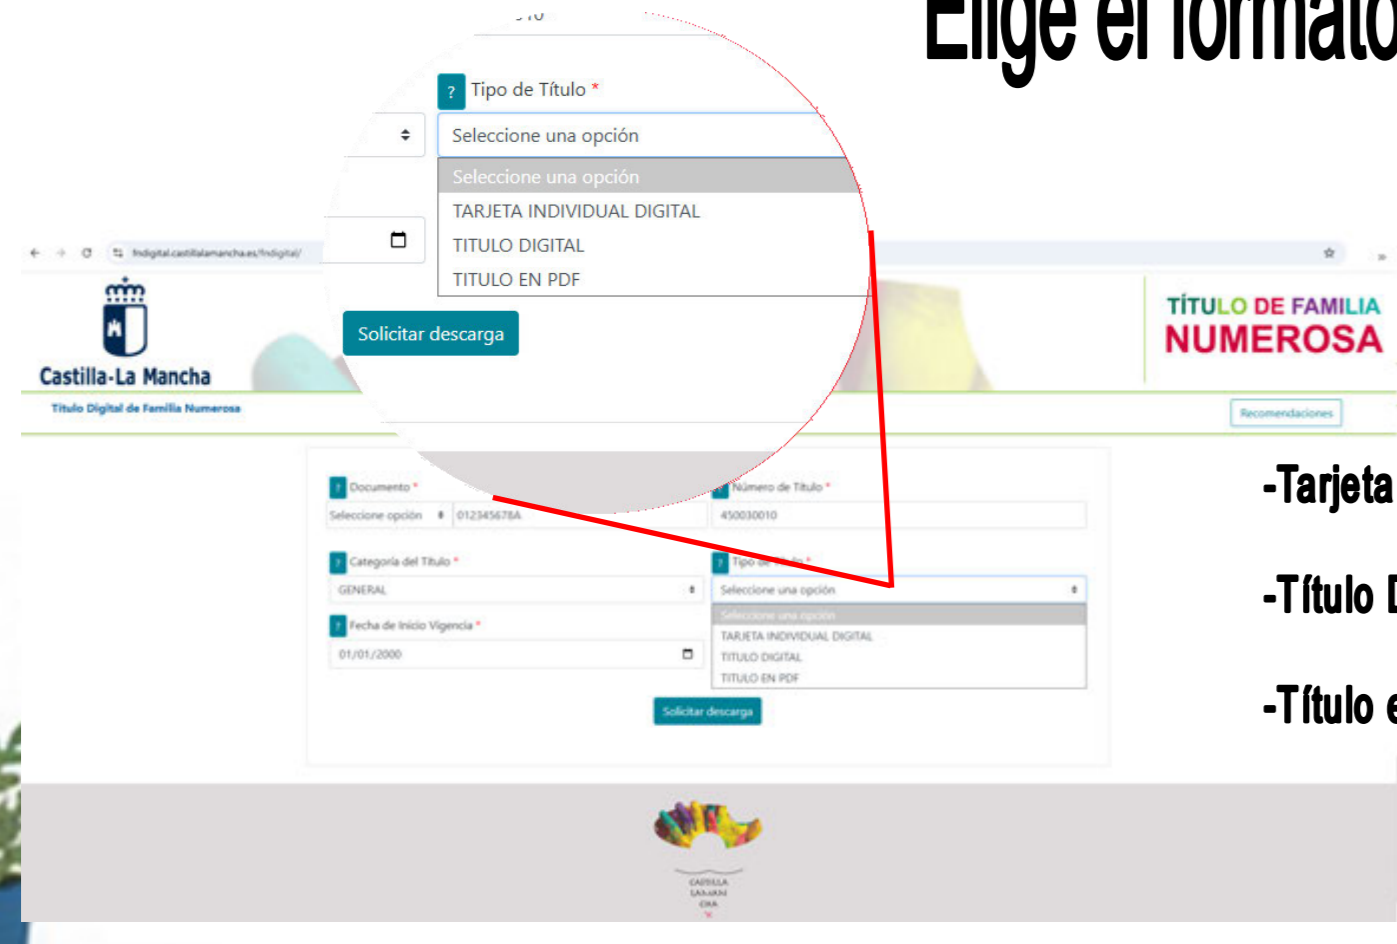

Accede a tu título de Familia Numerosa digital

Como descargar en tu teléfono el carné digital individual o colectivo + título en PDF

Prepara:

- 1.- DNI/NIE
- 2.- Tu Número de título + categoría
- 3.- Fechas de inicio y fin del título o de la última renovación

Entra en la web:
fndigital.castillalamancha.es

Elige el formato que quieres:

- Tarjeta INDIVIDUAL digital
- Título DIGITAL (Colectivo)
- Título en PDF (aconsejable tenerlo)

Se descarga un archivo compatible con cualquier aplicación wallet que permite tener carnés digitales en el móvil o pc. O un archivo PDF con el título para imprimir o enviar