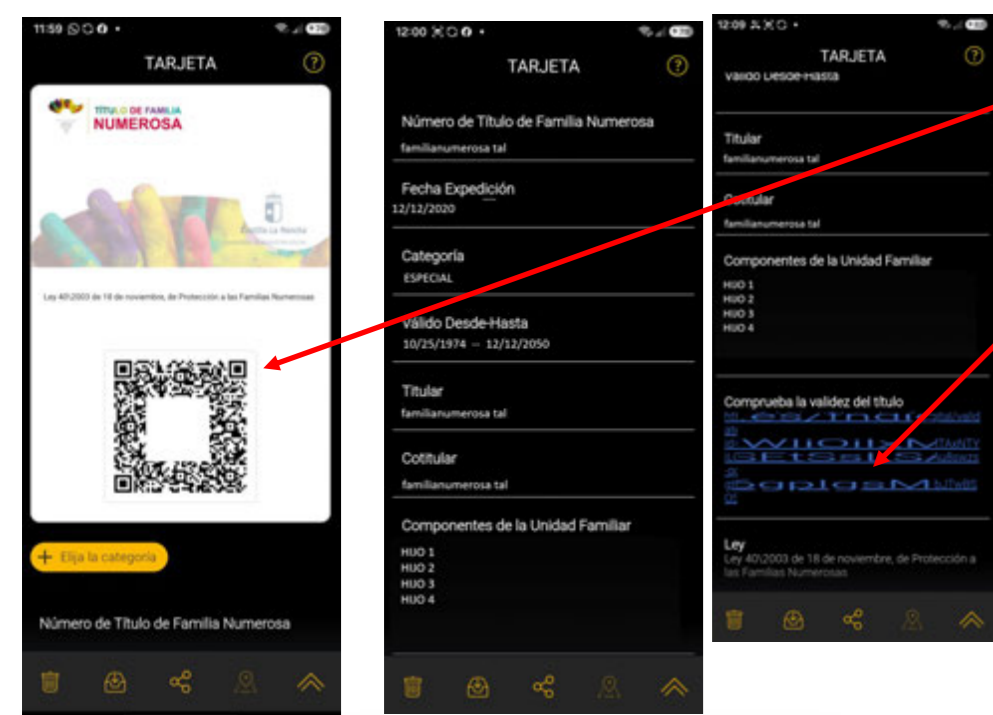

Accede a tu título de Familia Numerosa digital

Como descargar en tu teléfono el carné digital individual o colectivo + título en PDF

Prepara:

- 1.- DNI/NIE
- 2.- Tu Número de título + categoría
- 3.- Fechas de inicio y fin del título o de la última renovación

Entra en la web:
fndigital.castillalamancha.es

Elige el formato que quieres:

- Tarjeta INDIVIDUAL digital
- Título DIGITAL (Colectivo)
- Título en PDF (aconsejable tenerlo)

Se descarga un archivo compatible con cualquier aplicación wallet que permite tener carnés digitales en el móvil o pc. O un archivo PDF con el título para imprimir o enviar

Este es el formato en PDF. Es válido a todos los efectos y en cualquier parte de España. Lo puedes enviar por correo electrónico o imprimir

Este es el formato digital

Con cualquier aplicación wallet puedes tener el carné en tu móvil.

Estas son algunas:

Cuando abres el wallet lo verás así. (Puede variar algo en función de qué aplicación uses)

Si escaneas el QR o pinchas el enlace te aparece esto:

Para cualquier duda puedes ponerte en contacto con tu asociación: